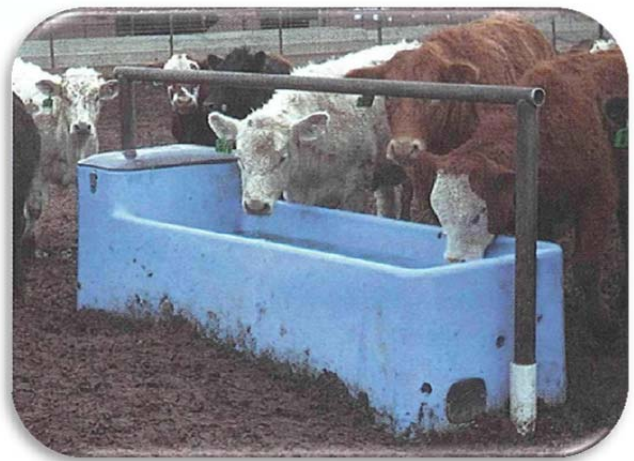

モデル 6400

使用頭数	肉牛最大 125 頭 乳牛最大 250 頭
容量	340 リットル
全長	305cm
幅	56cm
飲み口高さ	56cm
重量	104kg
ヒーター	500 ワットヒーター (オプション) (110 または 220 ボルト)

- 背面がフラットで壁面にぴったり取付可能
- ストールの中央または個々のストールに1台ずつ設置
- 水を飲みやすいよう前面はカーブした構造で省スペースを実現
- 掃除が簡単
- バルブ点検時にレンチは不要
- 気密ドームの栓としてゴム製ガスケットを使用
- 25cm コンクリート製土台の上に設置するか、ネックレールの使用を推奨
- ステンレス製アンカーボルトが含まれます

衛生管理のため家畜が給水器内に足を踏み入れることがないように
ネックレールを設置するかコンクリート土台にて嵩上げて下さい

ミラコ独自の商品
ビッグスプリング給水器全モデル
には接続キットが含まれます

ミラコ MIRACO

家畜用給水システム

ビッグスプリングの特徴:

- ポリエチレン製ワンピースボディー構造です
- 家畜の安全のため角に丸みが付けられています
- 素材として衝撃に強く耐久力のあるロッキイトを使用しています
- 腐食・破損・ひび割れに対する耐性があります
- 5～8cmのウレタン断熱材を搭載しています
- 気密シール用にゴム製ガスケットが搭載されています
- 成型土台ユニットアンカーを使用しています
(ステンレス製アンカーボルトが含まれます)
- 底部は傾斜設計となっており掃除が簡単です
- 底部は密閉式です