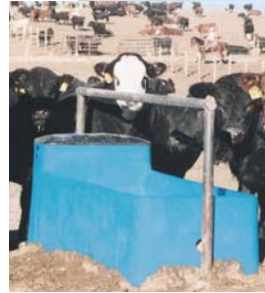

- 牛を飲み口へと誘導するウォータースプレー搭載
- ゴム製プラグ付 8cm 排水口により清掃が簡単に実行可能
- バルブの点検が簡単に行えるよう、ドームは取り外し可能
- スプリング入りクリップ式:レンチは不要
- 気密ドームの栓としてゴム製ガスケットを使用
- 常時給水口より給水を行い、114 リットルまたは 227 リットルの状態を保持

使用頭数	肉牛最大 250 頭 乳牛最大 100 頭
容量	227 リットル
全長	229cm
幅	84cm
飲み口高さ	61cm
重量	97kg
ヒーター	500 ワットヒーター (オプション) (110 または 220 ボルト)