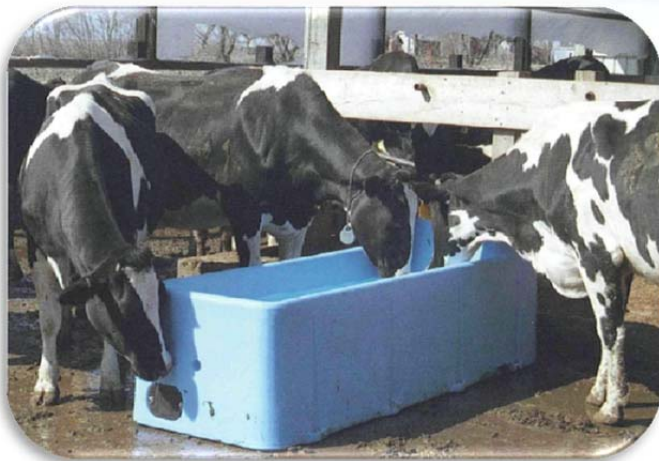

ビッグスプリング BIGspring

家畜用給水システム

ビッグスプリングはフリーストール牛舎または大規模肥育舎用の給水システムとして理想的な商品です。肉牛・乳牛の育成のため、牛舎の規模に適合した商品をお選び下さい

モデル 6000

- 牛を飲み口へと誘導するウォータースプレー搭載
- ゴム製プラグ付 8cm 排水口により清掃が簡単に実行可能
- バルブの点検が簡単に行えるよう、ドームは取り外し可能
- スプリング入りクリップ式:レンチは不要
- 気密ドームの栓としてゴム製ガスケットを使用
- 常時給水口より給水を行い、114 リットルまたは 227 リットルの状態を保持

モデル 6300

- フリーストールバーン用に設計
- 背面がフラットで壁やパネルにぴったりと取付可能
- ストールの中央に設置
- バルブの点検時にレンチは不要
- 気密ドームの栓としてゴム製ガスケットを使用
- 76mmの排水口を2ヶ所完備：傾斜により排水が簡単に実行可能
- オプションとして重力式注水部品が使用可能
- ステンレス製アンカーボルトが含まれます

使用頭数	肉牛最大 150 頭 乳牛最大 300 頭
容量	416 リットル
全長	366cm
幅	56cm
飲み口高さ	56cm
重量	125kg
ヒーター	500 ワットヒーター (オプション) (110 または 220 ボルト)

モデル 6400

使用頭数	肉牛最大 125 頭 乳牛最大 250 頭
容量	340 リットル
全長	305cm
幅	56cm
飲み口高さ	56cm
重量	104kg
ヒーター	500 ワットヒーター (オプション) (110 または 220 ボルト)

- 背面がフラットで壁面にぴったり取付可能
- ストールの中央または個々のストールに1台ずつ設置
- 水を飲みやすいよう前面はカーブした構造で省スペースを実現
- 掃除が簡単
- バルブ点検時にレンチは不要
- 気密ドームの栓としてゴム製ガスケットを使用
- 25cm コンクリート製土台の上に設置するか、ネックレールの使用を推奨
- ステンレス製アンカーボルトが含まれます

衛生管理のため家畜が給水器内に足を踏み入れることがないように
ネックレールを設置するかコンクリート土台にて嵩上げて下さい

ミラコ独自の商品
ビッグスプリング給水器全モデル
には接続キットが含まれます

ミラコ MIRACO

家畜用給水システム

ビッグスプリングの特徴:

- ポリエチレン製ワンピースボディー構造です
- 家畜の安全のため角に丸みが付けられています
- 素材として衝撃に強く耐久力のあるロッキイトを使用しています
- 腐食・破損・ひび割れに対する耐性があります
- 5～8cmのウレタン断熱材を搭載しています
- 気密シール用にゴム製ガスケットが搭載されています
- 成型土台ユニットアンカーを使用しています
(ステンレス製アンカーボルトが含まれます)
- 底部は傾斜設計となっており掃除が簡単です
- 底部は密閉式です