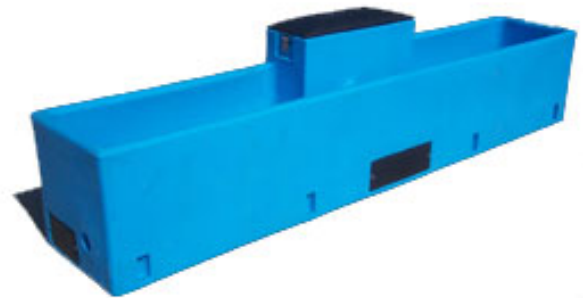

モデル 6100

- 背面がフラットで壁面にぴったり取付可能
- ストールの中央または個々のストールに 1 台ずつ設置
- 水を飲みやすいよう前面はカーブした構造で省スペースを実現
- 掃除が簡単
- バルブ点検時にレンチは不要
- 気密ドームの栓としてゴム製ガスケットを使用
- 25cm コンクリート製土台の上に設置するか、ネックレールの使用を推奨
- ステンレス製アンカーボルトが含まれます

モデル 6200

- フリーストールバーン用に設計
- 背面がフラットで壁やパネルにぴったりと取付可能
- ストールの中央に設置
- バルブの点検時にレンチは不要
- 気密ドームの栓としてゴム製ガスケットを使用
- 76mm の排水口を 2 ヶ所完備: 傾斜により排水が簡単に実行可能
- オプションとして重力式注水部品が使用可能
- ステンレス製アンカーボルトが含まれます

使用頭数	肉牛最大 200 頭 乳牛最大 100 頭
容量	227 リットル
全長	213cm
幅	56cm
飲み口高さ	56cm
重量	77kg
ヒーター	500 ワットヒーター (オプション) (110 または 220 ボルト)

モデル 6300

- フリーストールバーン用に設計
- 背面がフラットで壁やパネルにぴったりと取付可能
- ストールの中央に設置
- バルブの点検時にレンチは不要
- 気密ドームの栓としてゴム製ガスケットを使用
- 76mmの排水口を2ヶ所完備：傾斜により排水が簡単に実行可能
- オプションとして重力式注水部品が使用可能
- ステンレス製アンカーボルトが含まれます

使用頭数	肉牛最大 150 頭 乳牛最大 300 頭
容量	416 リットル
全長	366cm
幅	56cm
飲み口高さ	56cm
重量	125kg
ヒーター	500 ワットヒーター (オプション) (110 または 220 ボルト)

モデル 6400

使用頭数	肉牛最大 125 頭 乳牛最大 250 頭
容量	340 リットル
全長	305cm
幅	56cm
飲み口高さ	56cm
重量	104kg
ヒーター	500 ワットヒーター (オプション) (110 または 220 ボルト)

- 背面がフラットで壁面にぴったり取付可能
- ストールの中央または個々のストールに1台ずつ設置
- 水を飲みやすいよう前面はカーブした構造で省スペースを実現
- 掃除が簡単
- バルブ点検時にレンチは不要
- 気密ドームの栓としてゴム製ガスケットを使用
- 25cm コンクリート製土台の上に設置するか、ネックレールの使用を推奨
- ステンレス製アンカーボルトが含まれます