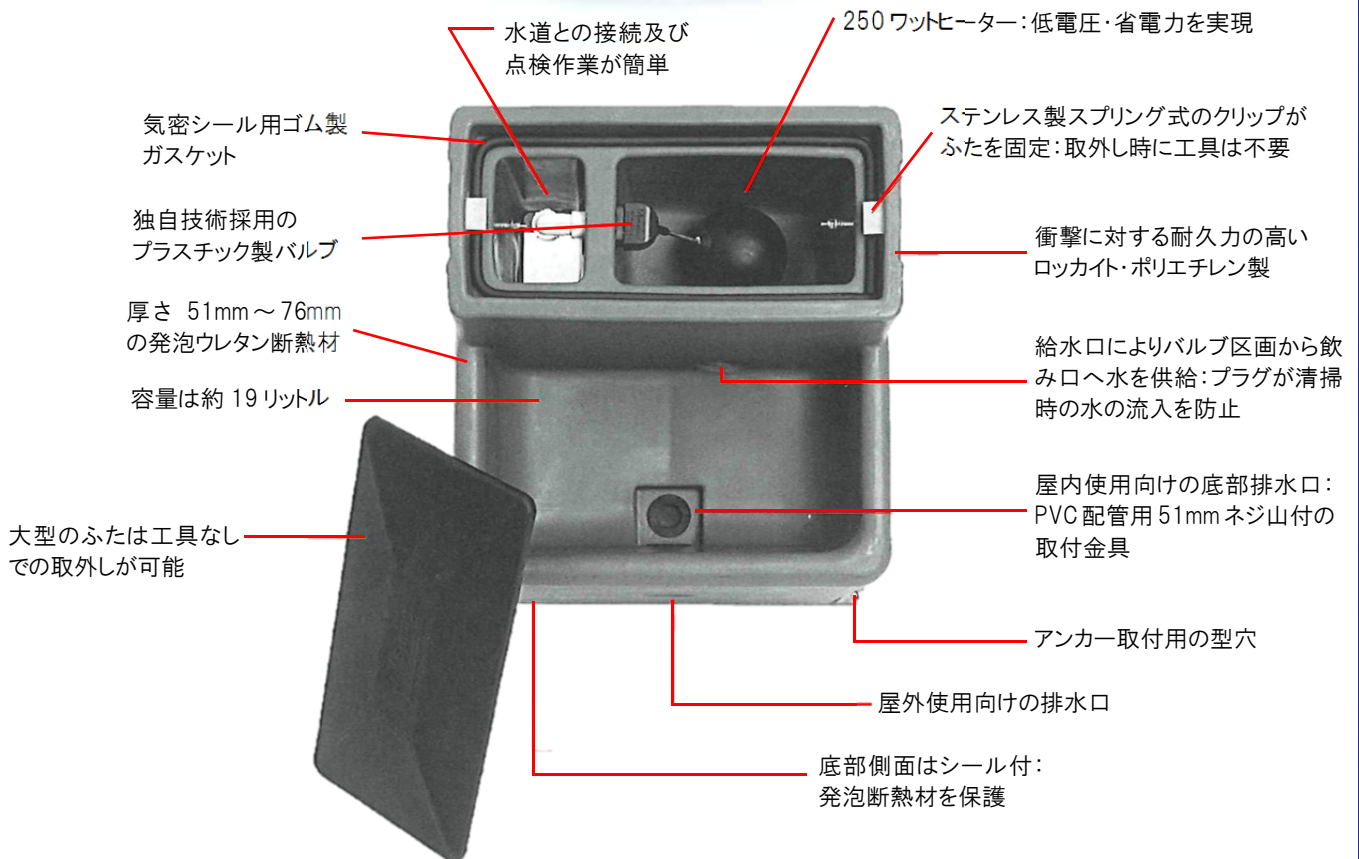

MIRACO

家畜用給水システム

リル'スプリングの特徴:

- ポリエチレン製ワンピースボディ構造です
- 家畜の安全のため角に丸みが付けられています
- 素材として衝撃に強く耐久力のあるロッカイトを使用しています
- 腐食に対する耐性があります
- バルブの点検が簡単です
- 5~8cmのウレタン断熱材を搭載しています
- 成型土台ユニットアンカーを使用しています(ステンレス製アンカーボルトが含まれます)
- 底部は傾斜設計となっており、掃除が簡単です
- 底部は密閉式です

モデル 3000 写真

ミラコ社総代理店
株式会社トーチク

■本 社 〒082-0005 北海道河西郡芽室町東芽室基線3番地1
TEL 0155-61-2221(代表)
FAX 0155-61-2212

■茨城営業所 〒301-0017 茨城県龍ヶ崎市姫宮町139番地
TEL 0297-60-0307
FAX 0297-60-0308

販売代理店