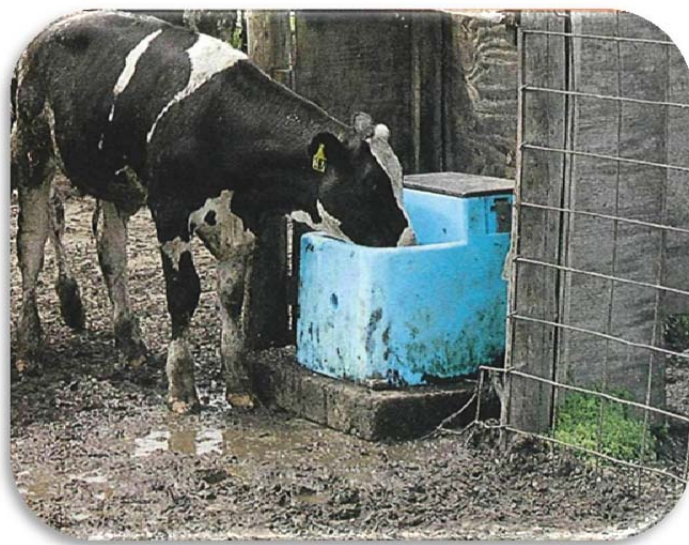

リル'スプリング Lil'spring

家畜用給水システム

リル'スプリングは山羊・馬・ポニー・ラマなどの小型の家畜
及び小規模畜舎用給水器として最適な商品です

モデル 2800

使用頭数 肉牛または馬最大 20 頭
容量 15 リットル
寸法 51×41×69cm
飲み口高さ 48cm
バルブ 自動プラスチックバルブ
重量 18kg
ヒーター 110 ボルト 250 ワット
 水中ヒーター(オプション)
取付 シャットオフバルブ付
 200PSI ホースが含まれます

モデル 2900

使用頭数 肉牛/馬最大 40 頭
容量 23 リットル
寸法 77.5×40.6×69cm
飲み口高さ 48cm
バルブ 自動プラスチックバルブ
重量 22kg
ヒーター 110 ボルト 250 ワット
 水中ヒーター(オプション)
取付 シャットオフバルブ付
 200PSI ホースが含まれます

使用頭数 肉牛最大 30 頭
 馬最大 30 頭
 羊最大 50 頭
容量 19 リットル
寸法 61×56×53cm
飲み口高さ 40cm
バルブ 自動プラスチックバルブ
重量 22kg
ヒーター 110 ボルト 250 ワット
 水中ヒーター(オプション)

羊及び山羊用給水器として最適です

- 屋外使用のための 8cm 前面排出口付
- 屋内使用のための 5cm 底部排出口付:
PVC 配管用 5cm ネジ式底面接続金具
- ステンレス製アンカーボルトが含まれます

モデル 3000

3002 エクステンション

- リル'スプリング 3000 及び 3001 の飲み口高さを 40cm から 71cm に嵩上げします
- 放牧場またはストールでの使用に適しています
- 水をより見やすくします
- 家畜がボウル内に脚を踏み入れることを防止します

- バルブを簡単に点検できるようパネルは大きめに設計されています
- 8cm オフセット式排水です
- 両端に点検用パネルを搭載しています
- 一般的なコンクリート製土台の上に簡単に設置可能です
- 常時水の供給を行います
- ステンレス製アンカーボルトが含まれます

モデル 3200

モデル 3500

- 4 方向全てより給水が可能です
- 容量は 152 リットルです
- バルブは対角に配置されており、より多くの家畜への給水が可能です
- シャットオフバルブ付 61cm 連結ホースが含まれます
- ステンレス製アンカーボルトが含まれます
- 底部に 2 ヶ所排水口があります
- テフロン加工です